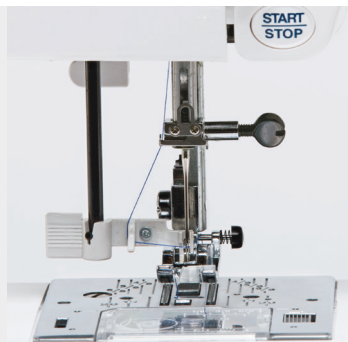

CARACTÉRISTIQUES TECHNIQUES

VITESSE DE COUTURE

La vitesse de couture peut être ajustée selon vos projets et vos besoins.

TIGE PORTE-BOBINE HORIZONTALE

Pour une utilisation possible de tous les modèles de bobines.

AJUSTEMENT DE LA TENSION

Pour une maîtrise parfaite sur tous les types de tissus.

ENFILE AIGUILLE INTÉGRÉ

Une aide essentielle qui vous permettra de changer le fil rapidement et facilement!

PLAQUE AIGUILLE AVEC RÉFÉRENCES DE COUTURE

SYSTÈME DE CROCHET ROTATIF HORIZONTAL

Avec le couvercle de la canette transparent, le niveau de cette dernière est sous contrôle en permanence!

BRAS LIBRE

Pour coudre les ourlets de pantalons, les manches ou tout autre projet tubulaire en toute simplicité et toujours avec de parfaits résultats!

Enfile aiguille intégré

Grande force de piqûre dans tous types de tissus

Griffes de transport escamotables

Pieds à coudre encliquetables

Tension du fil réglable manuellement

Système de crochet rotatif horizontal avec couvercle transparent